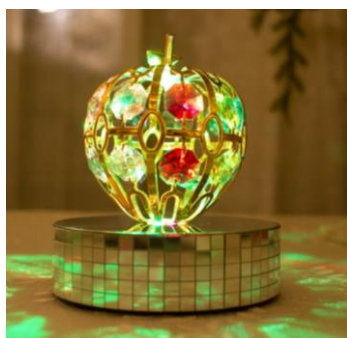

品番：01604

JAN: 4571140719313

ローズ大

φ6.5/H19

本体価格¥3,800

ディスプレイ台(LED付き)

材質：ABS樹脂、クロームメッキ
LED電球

赤→緑→青の3色に
変わりながら光ります。